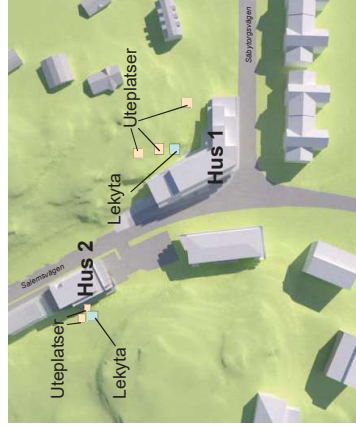

**/år**dagjämnning/  
**10**stdagjämnning

**Hus 1.** Uteplatser och lektyta är i sol mellan 8-13.30 (5,5h)

**Hus 2.** Uteplatser och lektyta är i sol mellan 10-16 (6h)

08.00

09.00

10.00

11.00

12.00