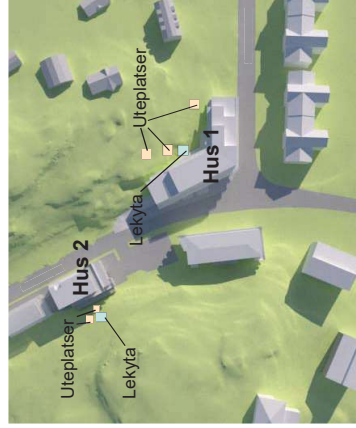

**/år**dagjämnning/  
**10**stdagjämnning

**Hus 1.** Uteplatser och lektyta är i sol mellan 8-13.30 (5,5h)

**Hus 2.** Uteplatser och lektyta är i sol mellan 10-16 (6h)

08.00

09.00

10.00

11.00

12.00

13.00

14.00

15.00

16.00

17.00

18.00

BOVERKETS REKOMMENDATION:  
Minst 5 timmars sol mellan 9.00 - 17.00 vid vår- och höstdagjämnning i bostaden och på närmiljöns lektytor och sittplatser.  
<https://www.boverket.se/contentassets/f8fe004c78104822a732044063c40d85/solkart.pdf>