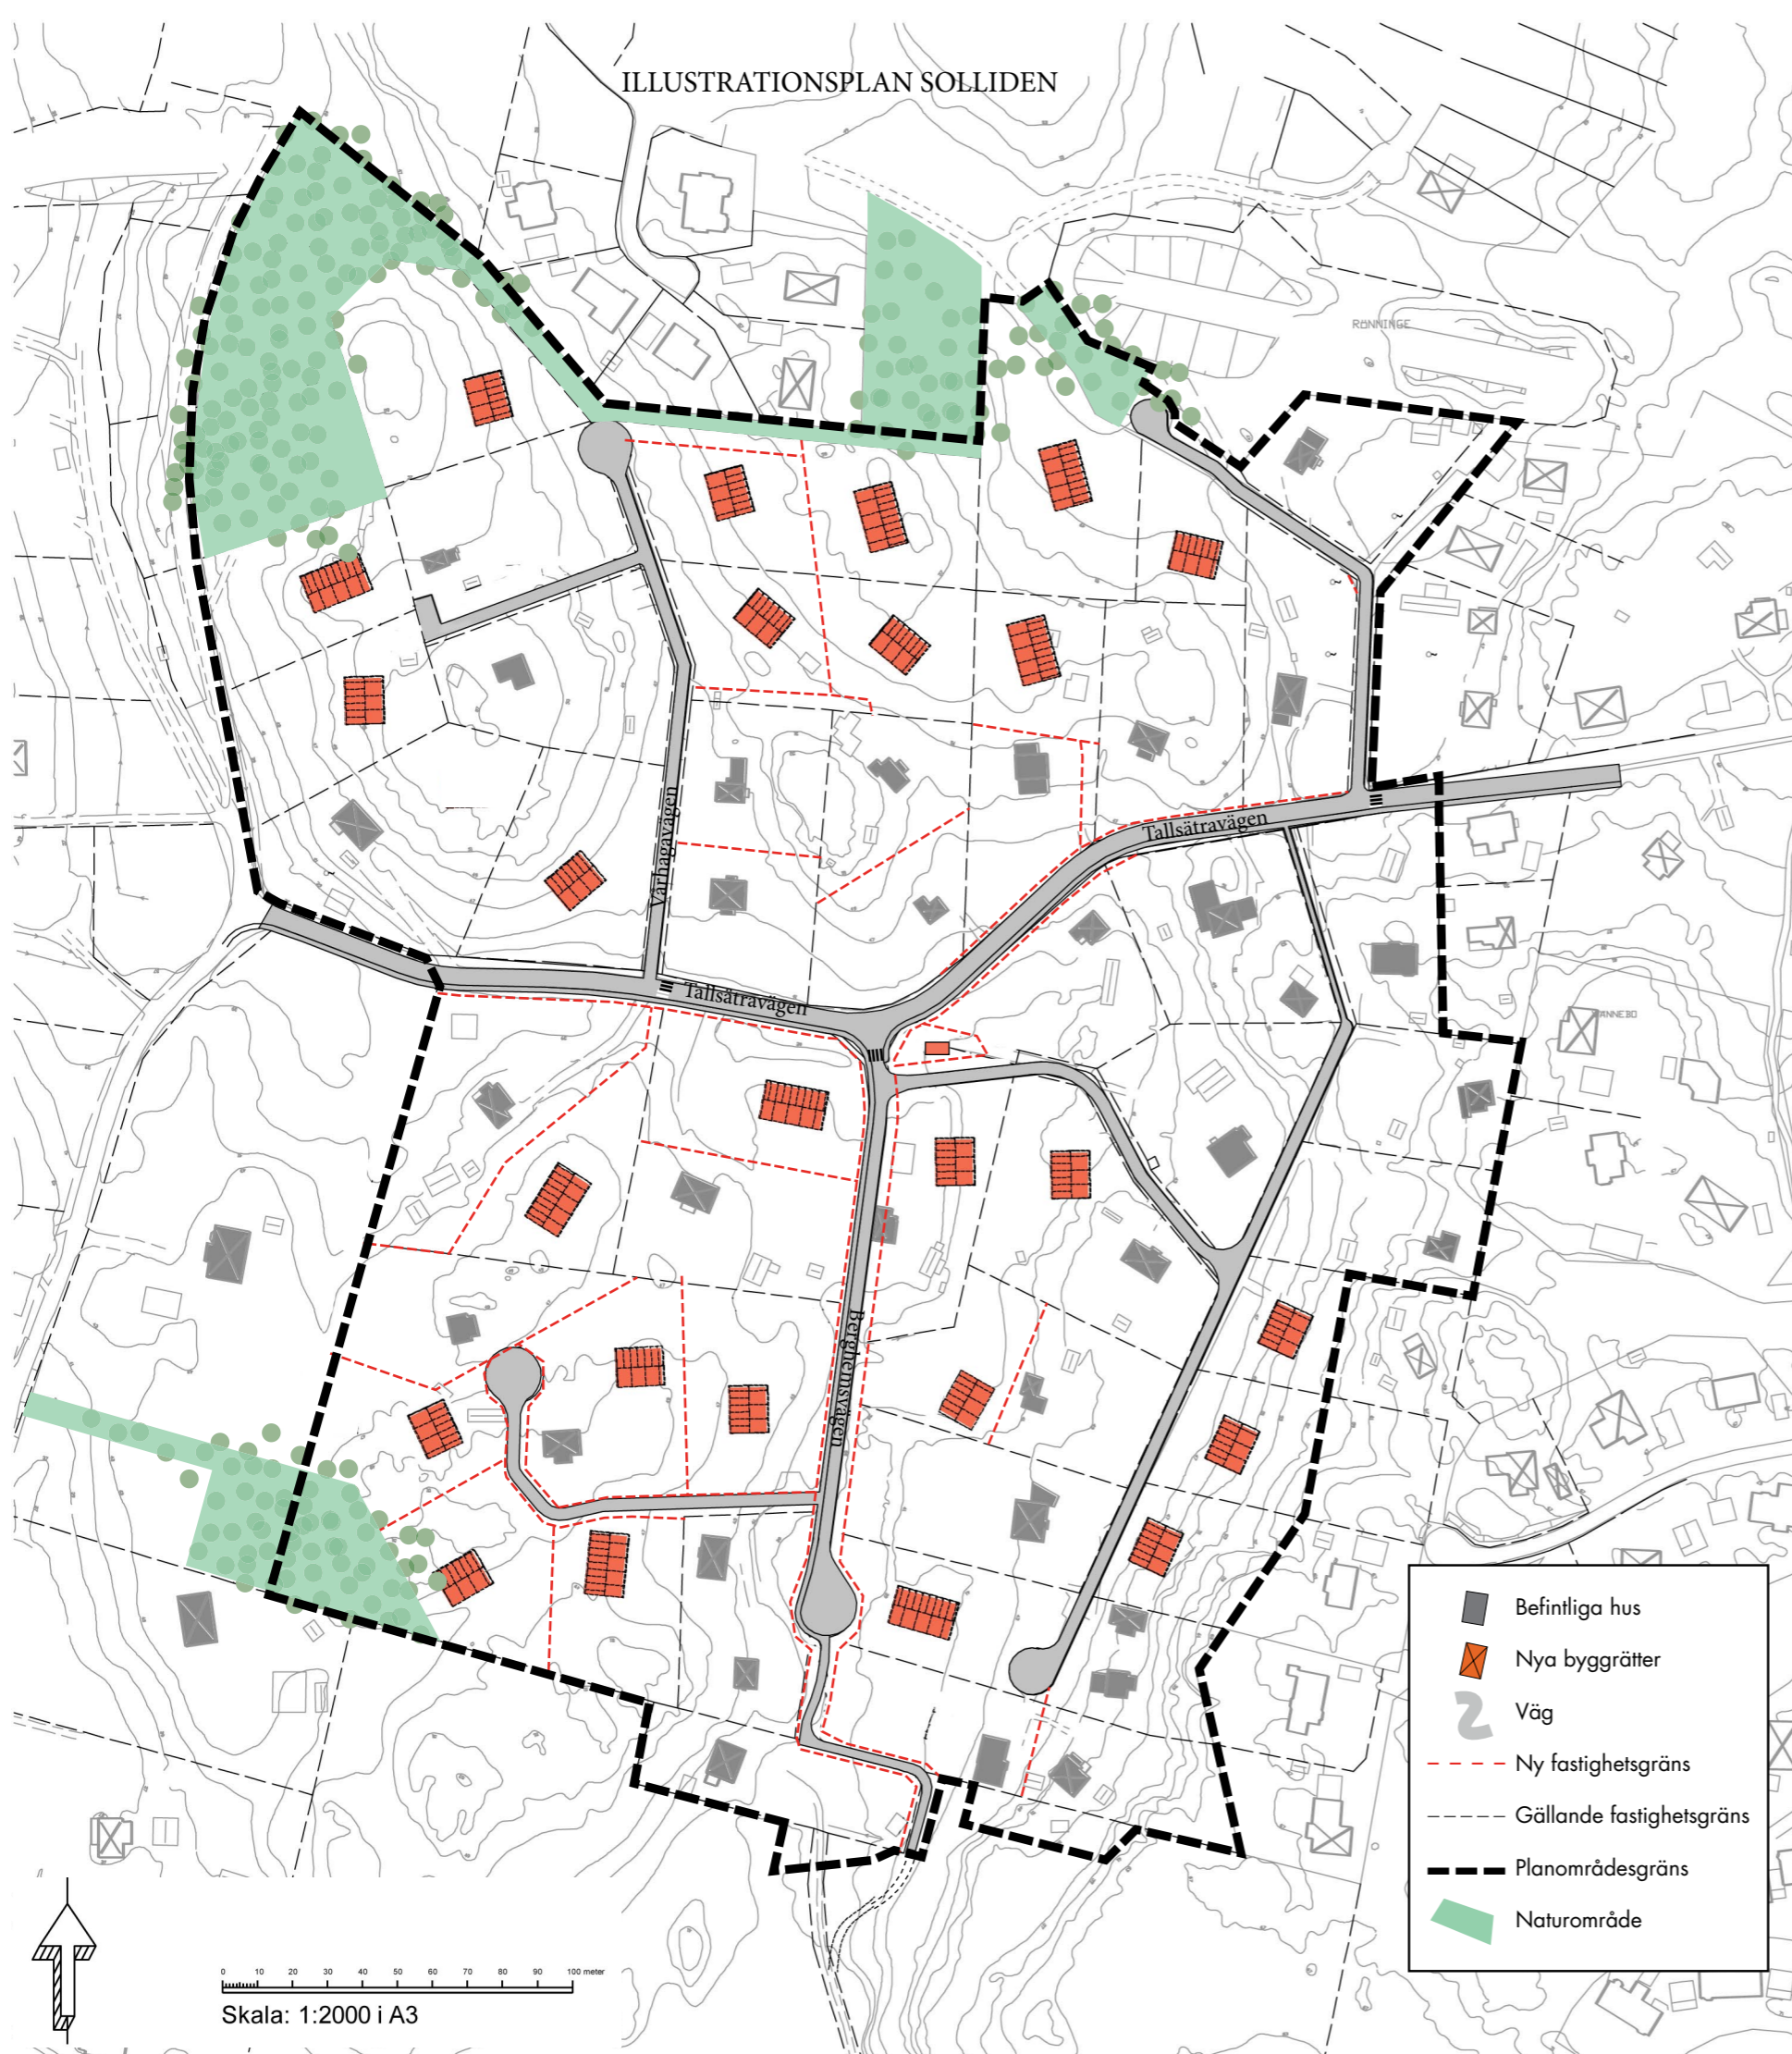

ILLUSTRATIONSPLAN SOLLIDEN

LAGA KRAFT 2016-09-23

Lokalgata - Tallsättravägen (sett mot väster)

Lokalgata - Tallsättravägen (sett mot norr)

Lokalgata - Berghemsvägen

Exempel gemensamhetsanläggning/kvartersgata  
Vårhagavägen och Sollidenvägen