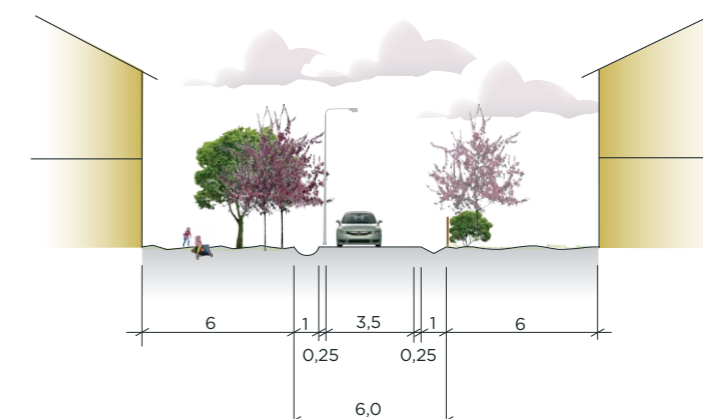

ILLUSTRATIONSPLAN SOLLIDEN

LAGA KRAFT 2016-09-23

Lokalgata - Tallsättravägen (sett mot väster)

Lokalgata - Tallsättravägen (sett mot norr)

Lokalgata - Berghemsvägen

Exempel gemensamhetsanläggning/kvartersgata  
Vårhagavägen och Sollidenvägen